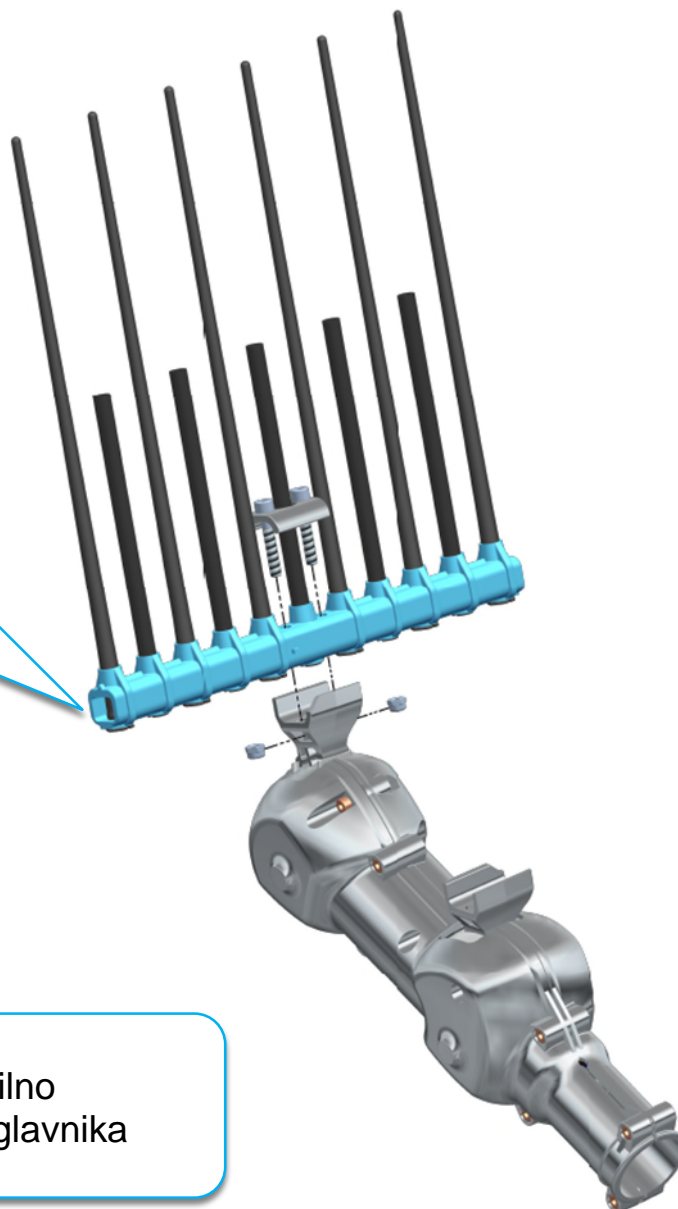

AR - ضوئيًا QR رمز امسح أو www.campagnola.it إلى انتقل ، الكامل التعليمات دليل لتنزيل لا يستبدل هذا الدليل السريع دليل المنتج الذي يجب على أي حال قراءته وفهمه بالكامل.

SESTAVLJANJE OBIRALNE GLAVA

1

Namestite prvi glavnik in
privijte vijake.

Zob za pravilno
namestitev glavnika

2

Namestite drugi glavnik in privijte vijake.

Zob za pravilno namestitev glavnika

3

4